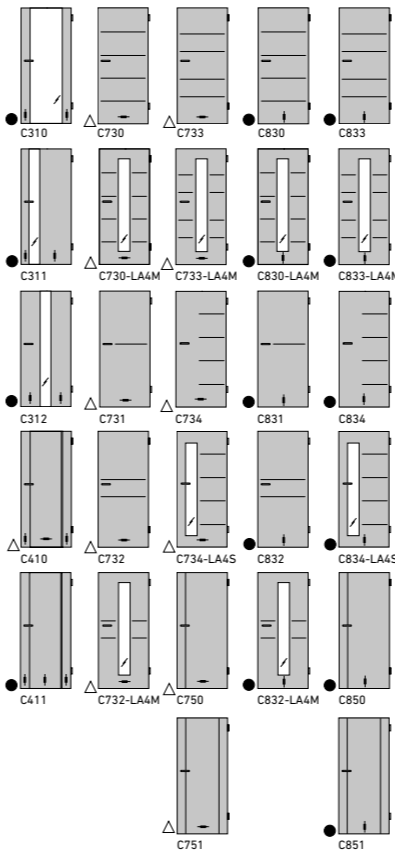

Oberflächen | Surfaces

CORONA CORONA