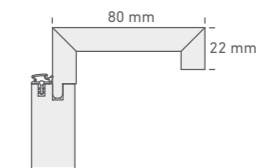

EICHE ASTIG DA
KNÖTTY OAK DA

EICHE ASTIG DQ
KNÖTTY OAK DQ

EICHE GEPLANKT DA
PLANKED OAK DA

EICHE GEPLANKT DQ
PLANKED OAK DQ

Zarge Eckig 50/16 mm Square architrave

Zarge Rund 60/16 mm Rounded architrave

Zarge Eckig 80/22 mm Square architrave