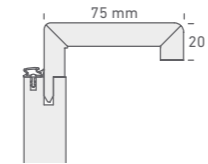

**Zarge Rund
75/20 mm**
Rounded
architrave