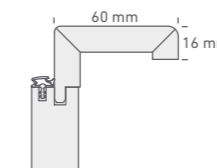

EICHE ASTIG DA
KNÖTTY OAK DA

EICHE ASTIG DQ
KNÖTTY OAK DQ

EICHE GEPLANKT DA
PLANKED OAK DA

EICHE GEPLANKT DQ
PLANKED OAK DQ

Zarge Eckig 50/16 mm Square architrave

Zarge Rund 60/16 mm Rounded architrave

Zarge Eckig 80/22 mm Square architrave