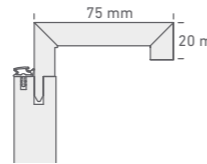

**Zarge Eckig
75/20 mm**
Square
architrave