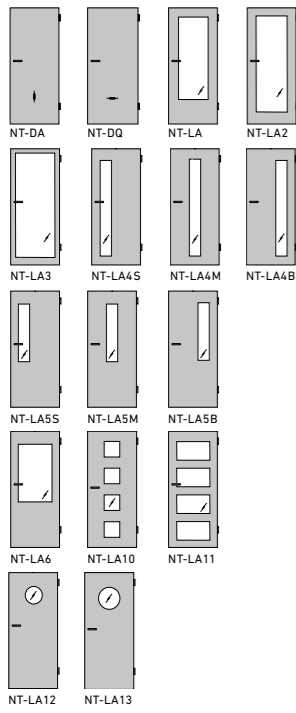

NORMTÜREN STANDARD DOORS

NORMTÜREN STANDARD DOORS