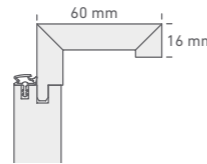

**Zarge Eckig
60/16 mm**
Square
architrave