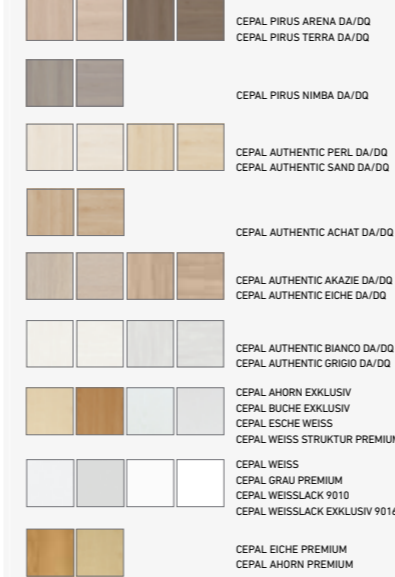

Oberflächen | Surfaces

CEPAL