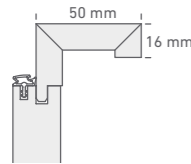

**Zarge Eckig
50/16 mm**
Square
architrave

EICHE

EICHE HELL

BUCHE

LIMBA

STREICHFÄHIG

MAHAGONI

**Zarge Eckig
55/16 mm**
Square
architrave