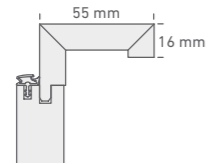

**Zarge Eckig
50/16 mm**
Square
architrave

EICHE

EICHE HELL

BUCHE

LIMBA

STREICHFÄHIG

MAHAGONI

**Zarge Eckig
55/16 mm**
Square
architrave