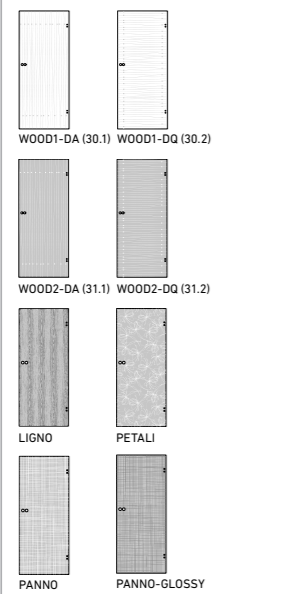

DESIGN-ORNAMENTGLAS