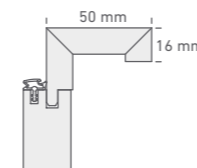

EICHE ASTIG DA
KNÖTTY OAK DA

EICHE ASTIG DQ
KNÖTTY OAK DQ

EICHE GEPLANKT DA
PLANKED OAK DA

EICHE GEPLANKT DQ
PLANKED OAK DQ

Zarge Eckig 50/16 mm Square architrave

Zarge Rund 60/16 mm Rounded architrave

Zarge Eckig 80/22 mm Square architrave