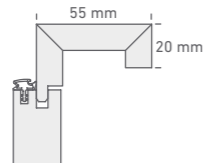

**Zarge Eckig
55/20 mm**
Square
architrave