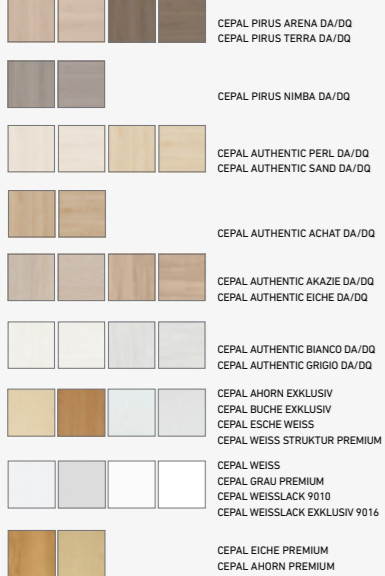

**Zarge Bombiert
75/20 mm**
Cambered
architrave

WEISSLACK SPEZ.

**Zarge Profiliert
75/20 mm**
Profiled
architrave

WEISSLACK SPEZ.

NORMTÜREN STANDARD DOORS

NORMTÜREN STANDARD DOORS

Oberflächen | Surfaces

CEPAL