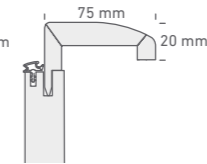

**Zarge Bombiert
75/20 mm**
Cambered
architrave