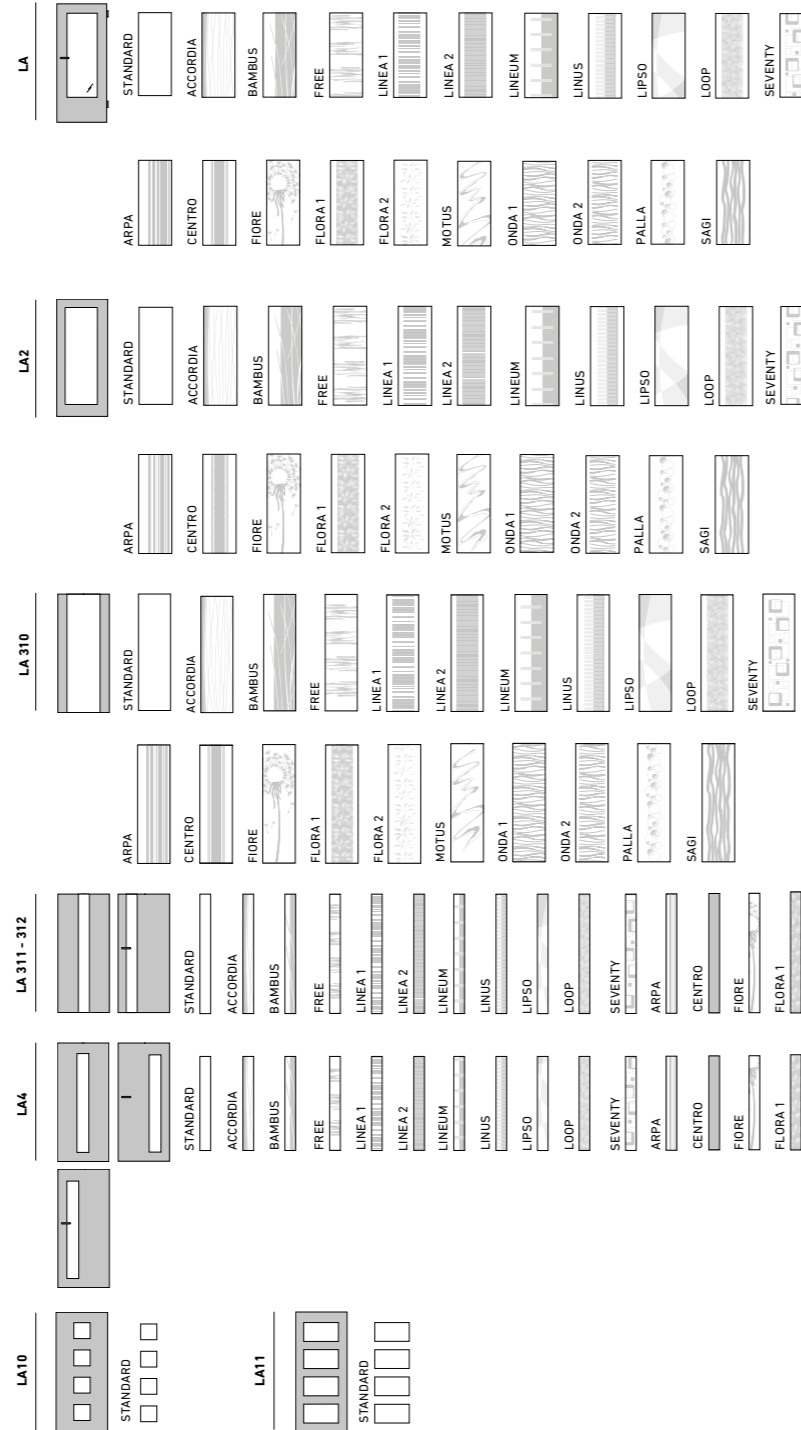

LICHTAUSSCHNITTLÄSER
LIGHT CUT-OUTS