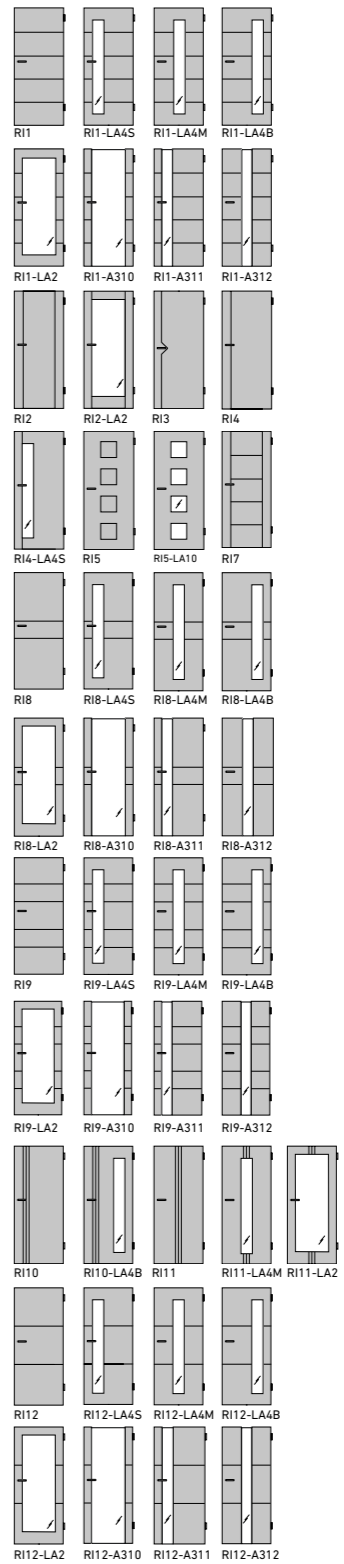

Oberflächen | Surfaces

RIVA RIVA