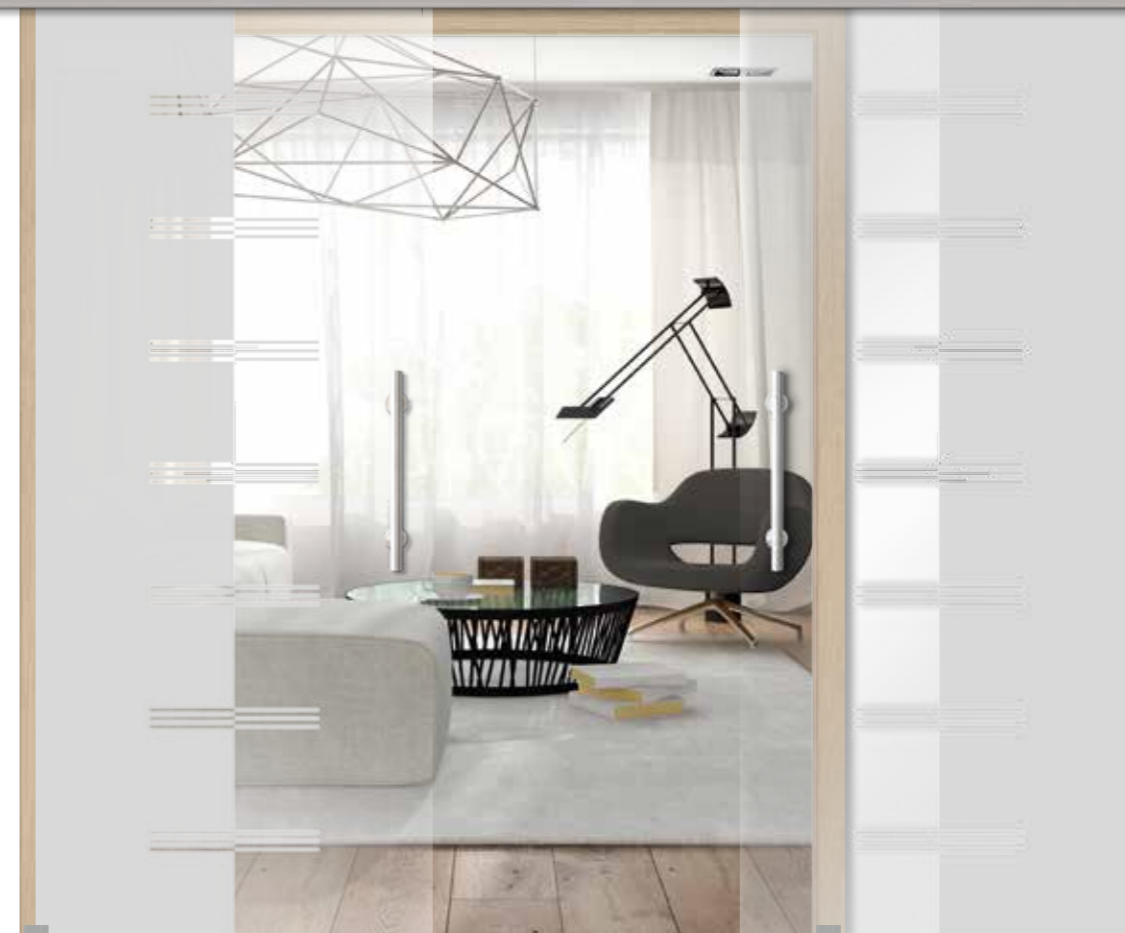

3 **MODELL:** GANZGLAS, 2-FLG., SCHIEBETÜRBESCHLAG LINE, AUSFÜHRUNG MIT ZARGE
GLAS: LINEUM, Siebdruck-Veredelung
MODEL: ALL GLASS, DOUBLE WINGED, LINE SLIDING DOOR MOUNTING EXECUTION WITH FRAME
GLASS: LINEUM, Screenprint finish