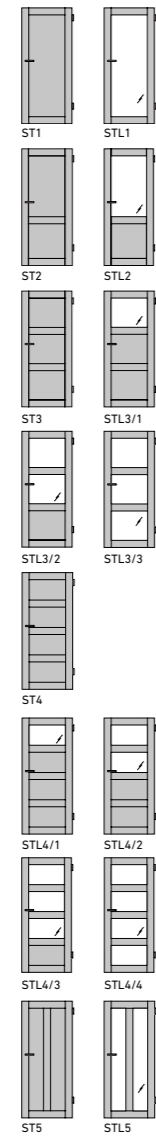

FURNIER

DEKOR

LACK

STILTÜREN STYLISTIC DOORS

SYLT SYLT