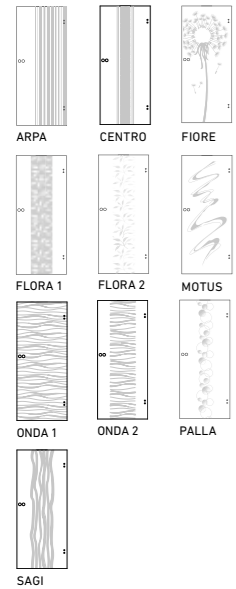

LASER-VEREDELUNG