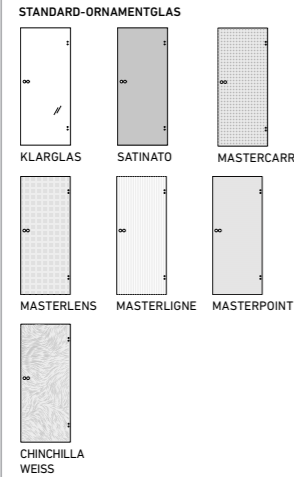

GANZGLASTÜREN
ORNAMENT