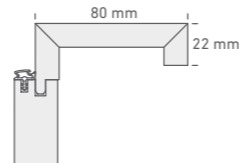

**Zarge Eckig
80/22 mm**
Square
architrave