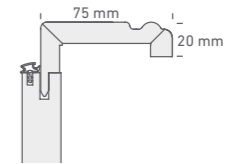

**Zarge Profiliert
75/20 mm**
Profiled
architrave