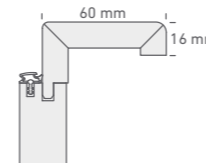

WEISSLACK

**Zarge Eckig
80/22 mm**
Square
architrave

EICHE ASTIG

EICHE GEPLANKT

**Zarge Rund
60/16 mm**
Rounded
architrave

AHORN

BUCHE

EICHE
(FUTTERPLATTE
ECKIG)