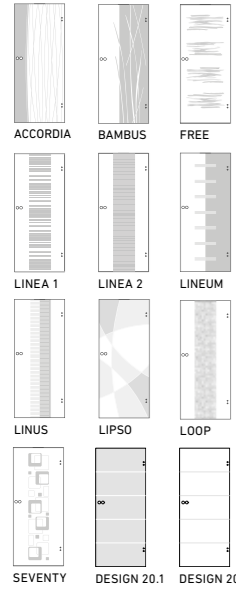

GANZGLASTÜREN
DESIGN

SIEDRUCK-VEREDELUNG