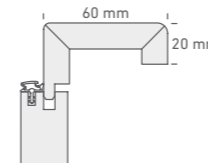

**Zarge Rund
60/20 mm**
Rounded
architrave