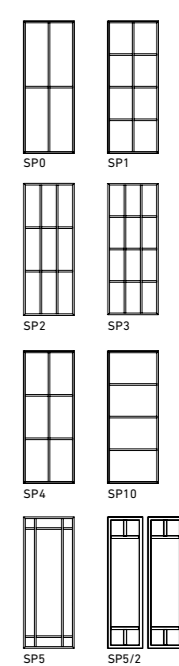

RAVENNA
RAVENNA

Standard-Rosette
Standard Rosette

Flach-Rosette
Flat Rosette

Wechselgarnitur
Security knob-lever set

Für Ganzglastüren
For all glass doors

SOFT
SOFT

Standard-Rosette
Standard Rosette

Flach-Rosette
Flat Rosette

Wechselgarnitur
Security knob-lever set

Für Ganzglastüren
For all glass doors

SPROSSENRAHMEN
TRANSOM FRAMES

LEGENDE
EXPLANATION

- nicht erhältlich in CePaL DQ
  not available in CePaL DQ
- △ nur erhältlich in CePaL DQ
  only available in CePaL DQ
- DQ Strukturrichtung DQ quer
  Texture orientation DQ
- DA Strukturrichtung DA längs
  Texture orientation DA
- LA Lichtausschnitt
  Light cut-out
- GG Ganzglastür
  All glass door
- ≡ Strukturrichtung DQ quer
  Texture orientation DQ
- || Strukturrichtung DA längs
  Texture orientation DA