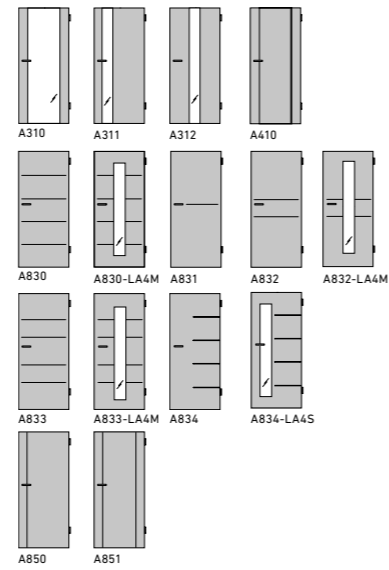

SANTOS SANTOS

AMRUM AMRUM

Oberflächen | Surfaces

DESIGNTÜREN DESIGN DOORS

AURA AURA